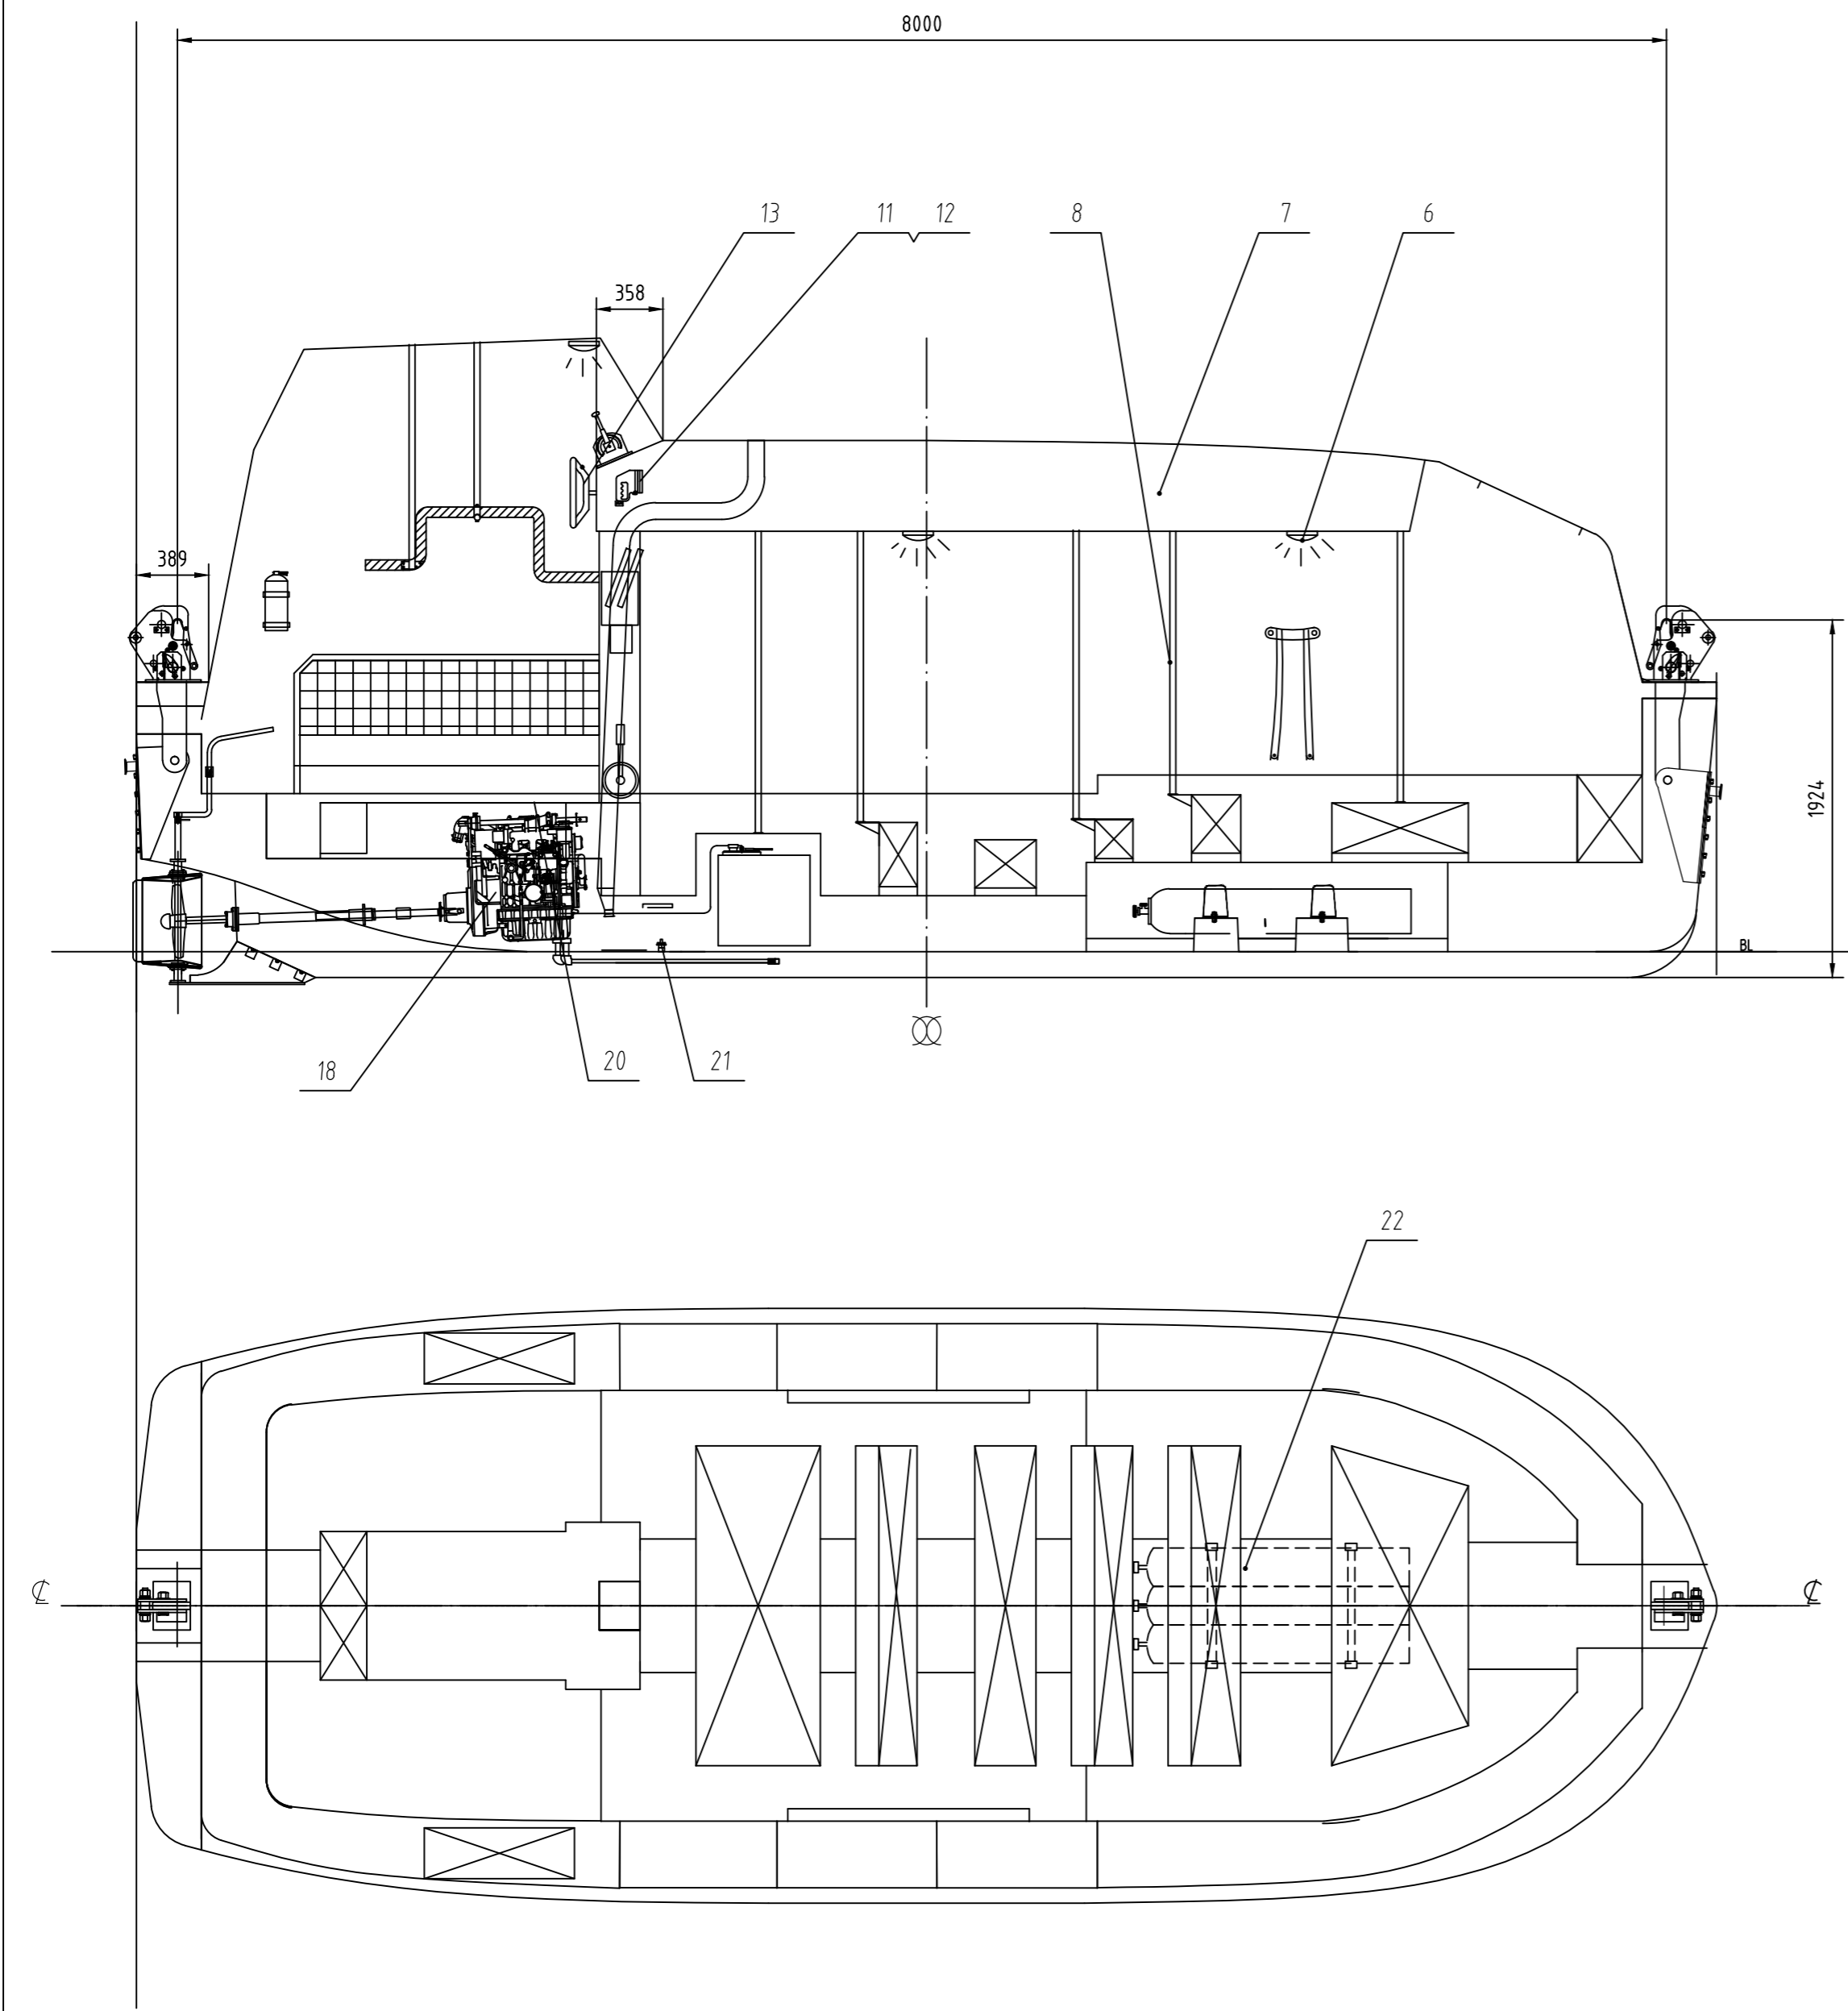

				8.5米全封闭式救生筏 (C) 8.5m TOTAL ENCLOSED F&P LIFE/RESCUE BOAT (C)		271NM205-00	
标记 Mark	数量 QTY	更改文件号 Revise Doc No.	签字 Sign	日期 Date	图例 DRAWING MARK	重量 WEIGHT	比例 SCALE
设计 Design			工艺 Workmanship				1:4.0
校对 Check			标准 Standardization				
审核 Verify			批准 Approved				
审定 Checked of STA			日期 Date		页码 PAGE	2/3	

总图
GENERAL ARRANGEMENT

宁波新海业救生设备有限公司
NINGBO NEWMARINE LIFESAVING EQUIPMENT CO., LTD

技术参数 MAIN PARTICULARS

艇长 LENGTH (MOULDED)	8.50M
艇宽 BREADTH (MOULDED)	3.20M
高度 HEIGHT	3.30m
吊钩间距 HOOK DIST	8.00M
船吊钩高度 HOOK HEIGHT FWD.	1.90M
艇吊钩高度 HOOK HEIGHT OFT.	1.90M
乘员 NO. OF PERSON	
空艇重量 CRAFT WEIGHT	4363KG
满载重量 TOTAL WEIGHT	
航速 SPEED	>6Kn
发动机 ENGINE	380J-3, SABB YANMAR OR BUKH